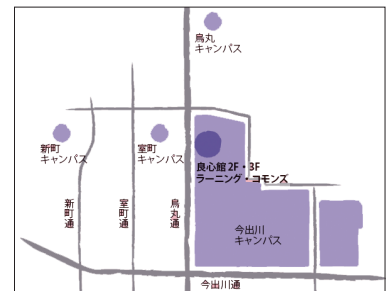

- 〒100-0013 東京都千代田区霞が関1丁目1番3号
- JR山手線 有楽町駅より徒歩15分
 - 地下鉄丸ノ内線 霞ヶ関駅(B1-b出口)から徒歩1分
 - 地下鉄日比谷線 霞ヶ関駅(B1-b出口)から徒歩1分 ※会場B1に直結
 - 地下鉄千代田線 霞ヶ関駅(B1-b出口)から徒歩1分
 - 地下鉄有楽町線 桜田門駅(5番出口)から徒歩8分
 - 地下鉄日比谷線 日比谷駅(A14、A10出口)から徒歩10分
 - 地下鉄千代田線 日比谷駅(A14、A10出口)から徒歩10分
 - 都営三田線 日比谷駅(A14、A10出口)から徒歩10分

東北会場

7月5日(日) 13:00~

@東北大学片平キャンパス・エクステンション
教育研究棟(下記Cエリア) 201教室

- 〒980-8577 仙台市青葉区片平二丁目1-1
- 仙台市営地下鉄 南北線 五橋駅より徒歩10分
 - 仙台市営バス 仙台駅-青葉通一番町より徒歩10分
 - 仙台市営バス 仙台駅-東北大正門前

九州会場

8月22日(土) 13:00~

@九州大学・熊本大学・
鹿児島大学・琉球大学

第1部は4会場を遠隔講義システムで
つないで同時開催

- 九州大学会場
法科大学院棟 演習室
- 熊本大学会場
黒髪北地区 共用棟黒髪6
2階 遠隔講義室
- 鹿児島大学会場
郡元キャンパス 総合教育研究棟
3階マルチメディア教室
- 琉球大学会場
文系総合研究棟 401教室

東京会場②

10月24日(土) 13:30~

@中央大学駿河台記念館
281号室

- 〒101-8324 東京都千代田区神田駿河台3-11-5
- JR中央・総武線 御茶ノ水駅より徒歩3分
 - 東京メトロ丸ノ内線 御茶ノ水駅より徒歩6分
 - 東京メトロ千代田線 新御茶ノ水駅(B1出口)より徒歩3分
 - 都営地下鉄新宿線 小川町駅(B5出口)より徒歩5分

京都会場

10月24日(土) 13:30~

@同志社大学良心館
105~107教室

- 〒602-8580 京都市上京区今出川通烏丸東入
- 地下鉄烏丸線 「今出川」駅から徒歩1分
 - 京阪電車 「出町柳」駅から徒歩15分
 - バス停 「烏丸今出川」から徒歩1分

全国各地で
開催予定!

各会場の企画についてのお問い合わせは
法科大学院協会ホームページをご覧ください。

他の開催会場は以下のとおりです。

- 北海道会場 10月平日午後(日時・場所 追って決定)
- 名古屋会場 10月以降(日時・場所 追って決定)
- 大阪会場 秋(日時・場所 追って決定)
- 岡山会場 秋(日時・場所 追って決定)