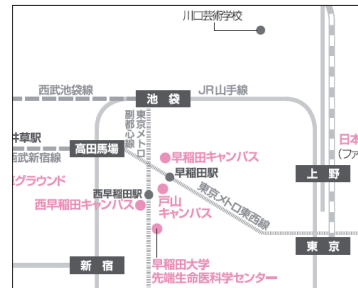

第2部 法科大学院 個別懇談会

- 法科大学院教員と出身の若手法律家が、各法科大学院のホントのところ、直接皆さんの疑問にお答えします!!!

開催会場・日時

★入場無料!

予約は不要です。
当日は直接会場までお越しください!!

東京会場③

12月8日(月) 10:40~12:10

@早稲田大学・早稲田キャンパス・8号館106教室

- 〒169-8050 新宿区西早稲田1-6-1
- JR 山手線 高田馬場駅から徒歩20分
- 西武 新宿線 高田馬場駅から徒歩20分
- 地下鉄丸の内線 東武東上線 早稲田駅から徒歩5分
- 副都心線 西早稲田駅から徒歩17分
- 学バス 高田馬場駅・早稲田
- バス 新宿駅西口・早稲田
- 渋谷駅・早稲田
- 上野広小路・早稲田
- 都電 荒川線 早稲田駅から徒歩5分

名古屋会場

12月13日(土) 13:30~

@名古屋大学・東山キャンパス・法学部棟第三講義室

- 〒464-8601 名古屋市中千種区不老町
- 地下鉄名城線名古屋大学駅下車すぐ

大阪会場

12月13日(土) 13:00~

@大阪弁護士会館2階会議室

- 〒530-0047 大阪市北区西天満1-12-5
- 京阪中之島線「なにわ橋駅」下車 出口1から徒歩約5分
- 地下鉄・京阪本線「淀屋橋駅」下車 1号出口から徒歩約10分
- 地下鉄・京阪本線「北浜駅」下車 26号階段から徒歩約7分
- JR 東西線「北新地駅」下車 徒歩約15分

岡山会場

12月20日(土) 14:00~

@岡山大学文学部・法学部・経済学部講義棟20番講義室

- 〒700-8530 岡山市北区津島中3丁目1番1号
- JR岡山駅西口広場から 岡電バス「岡山大学・岡山理科大学」行「岡大西門」で下車 タクシー約7分
- JR岡山駅前東口から 岡電バス「岡山大学・妙善寺」行「岡大西門」で下車 岡電バス「津高営業所」行「岡山大学筋」で下車、徒歩7分 ※上記2路線は市内を回るため時間がかります
- JR津山線 法界院駅から徒歩約10分